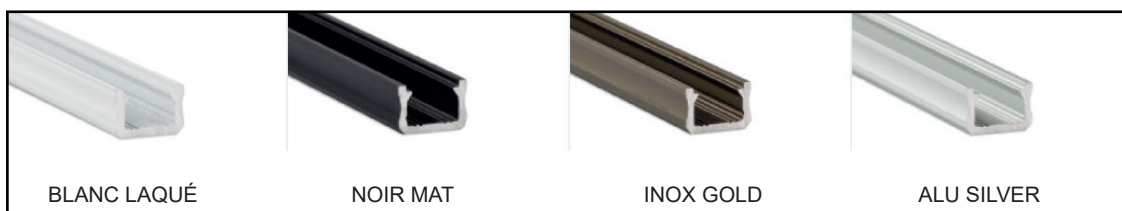

CARACTÉRISTIQUES PROFILÉ

LONGUEURS	1000, 2020, 2900 mm
LARGEUR RUBAN	Jusqu'à 8 mm (espace 8,83mm)
APPLICATIONS	Installation éclairage ambiance, dans maisons, bureaux et meubles
ACCESSOIRES	<p>Embouts SLIM (avec passage câble et sans passage câble)</p> <p>* alu silver, noir, blanc et inox</p> <p>Diffuseurs SLIM</p> <p>* Transparent, semi-transparent et opalin</p> <p>Clip de montage</p> <p>* MINI pour X avec diffuseur SLIM</p>

EMBOUTS

CLIPS DE MONTAGE

DIFFUSEURS (PVC / PMMA)

COULEURS / FINITION

mini

GL X