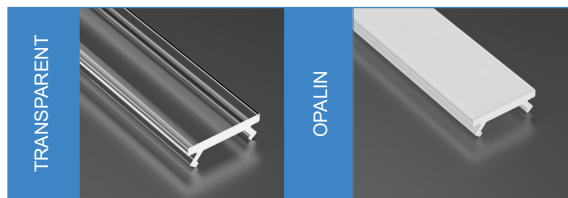

CARACTÉRISTIQUES PROFILÉ

LONGUEURS	1000, 2020, 2900 mm
LARGEUR RUBAN	Jusqu'à 8 mm (espace 8,83mm)
APPLICATIONS	Installation éclairage ambiance, dans maisons, bureaux et meubles
ACCESSOIRES	<p>Embouts SLIM (avec passage câble et sans passage câble)</p> <p>* alu silver, noir, blanc et inox</p> <p>Diffuseurs SLIM</p> <p>* Transparent, semi-transparent et opalin</p> <p>Clip de montage</p> <p>* MINI pour X avec diffuseur SLIM</p>

EMBOUTS

CLIPS DE MONTAGE

DIFFUSEURS (PVC / PMMA)

COULEURS / FINITION

mini

GL X