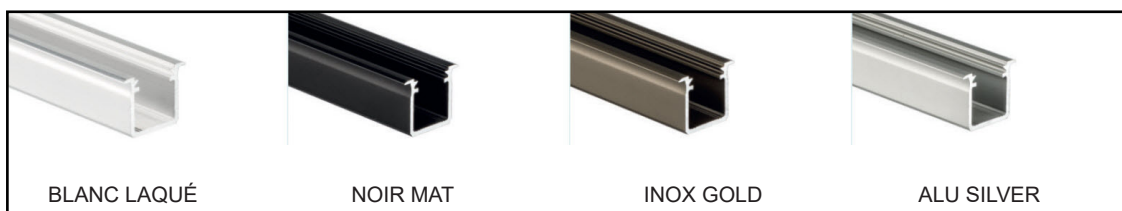

CARACTÉRISTIQUES

LONGUEURS	1000, 2020, 2900 mm
LARGEUR RUBAN	Jusqu'à 12 mm (espace 13,40mm)
APPLICATIONS	Installation éclairage ambiance, dans maisons, bureaux et meubles
ACCESSOIRES	<p>Embouts Basic</p> <ul style="list-style-type: none"> * avec passage câble * sans passage câble * alu silver, noir, blanc et inox

EMBOUTS

DIFFUSEURS BASIC

DIFFUSEURS HAUT

COULEURS / FINITION

Diffuseurs Type-A

- * Transparent, semi-transparent et opalin / PVC ou PMMA
- * Bas (=basic) ou Haut

Clip de montage

- * Clip: transparent, blanc ou silver