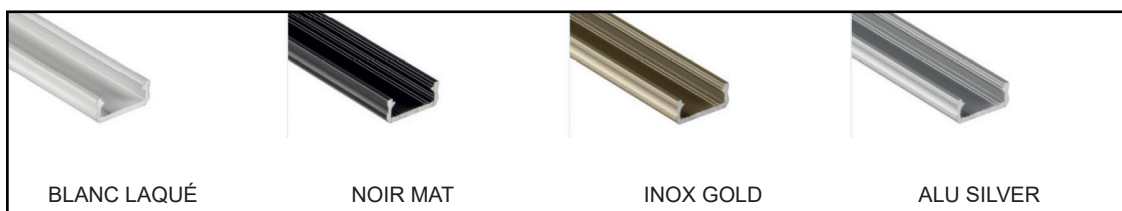

CARACTÉRISTIQUES

LONGUEURS	1000, 2020, 2900 mm
LARGEUR RUBAN	Jusqu'à 12 mm (espace 13,40mm)
APPLICATIONS	Installation éclairage ambiance, dans maisons, bureaux et meubles
ACCESSOIRES	<p>Embouts Basic</p> <ul style="list-style-type: none"> * avec passage câble * sans passage câble * alu silver, noir, blanc et inox

EMBOUTS

CLIP DE MONTAGE

DIFFUSEURS BASIC

DIFFUSEURS HAUT

COULEURS / FINITION

Diffuseurs Type-A

- * Transparent, semi-transparent et opalin / PVC ou PMMA
- * Bas ou Haut

Clip de montage

- * Clip: transparent, blanc ou silver